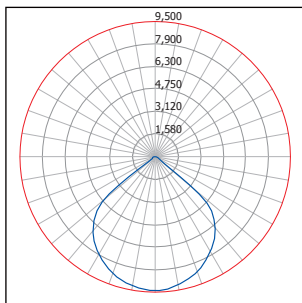

## Delivered Lumens\*

Wattage	50W	75W	100W
CCT	STD		
4000K	4029 lm	6044 lm	8058 lm
3500K	3908 lm	5862 lm	7817 lm
3000K	3798 lm	5697 lm	7596 lm

Wattage	50W	75W	100W
CCT	PCS		
4000K	4713 lm	7070 lm	9427 lm
3500K	4572 lm	6858 lm	9143 lm
3000K	4443 lm	6664 lm	8885 lm

## Typical Photometry Summary