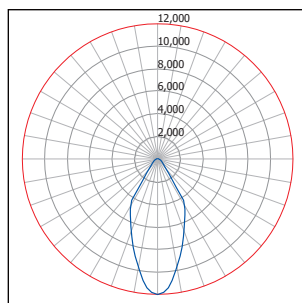

ALS

Descriptive Information
Total delivered lumens:
8,956 Lumens Input watts at
120V: 100 W
Efficacy: 89.5
Lumens/Watt
Source: LED
CCT/CRI: 4000K/85CRI