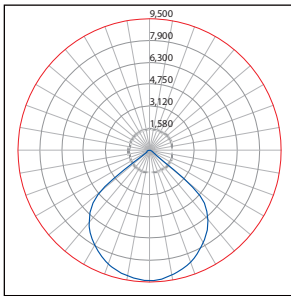

*Tolerance±8%

Wattage	50W	75W	100W
PCS			
4000K	5545 lm	8318 lm	11090 lm
3500K	5379 lm	8068 lm	10757 lm
3000K	5227 lm	7840 lm	10453 lm

*Tolerance±8%

Wattage	50W	75W	100W
ALS			
4000K	5268 lm	7902 lm	10536 lm
3500K	5109 lm	7665 lm	10220 lm
3000K	4965 lm	7448 lm	9930 lm

*Tolerance±8%

Wattage	50W	75W	100W
TAD			
4000K	2965 lm	4447 lm	5929 lm
3500K	2876 lm	4314 lm	5751 lm
3000K	2794 lm	4191 lm	5588 lm

*Tolerance±8%

Wattage	50W	75W	100W
CAD			
4000K	5803 lm	8704 lm	11605 lm
3500K	5629 lm	8443 lm	11257 lm
3000K	5470 lm	8204 lm	10939 lm

*Tolerance±8%

Typical Photometry Summary

STD

Descriptive Information

Total delivered lumens: 9,480 Lumens
 Input watts at 120V: 100 W
 Efficacy: 94.8 Lumens/Watt Source:
 LED
 CCT/CRI: 4000K/85CRI

PCS

Descriptive Information