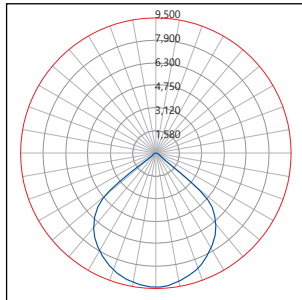

*Tolerance±8%

Wattage	50W	75W	100W
	PCS		
CCT			
4000K	5545 lm	8318 lm	11090 lm
3500K	5379 lm	8068 lm	10757 lm
3000K	5227 lm	7840 lm	10453 lm

*Tolerance±8%

Wattage	50W	75W	100W
	ALS		
CCT			
4000K	5268 lm	7902 lm	10536 lm
3500K	5109 lm	7665 lm	10220 lm
3000K	4965 lm	7448 lm	9930 lm

*Tolerance±8%

Wattage	50W	75W	100W
	TAD		
CCT			
4000K	2965 lm	4447 lm	5929 lm
3500K	2876 lm	4314 lm	5751 lm
3000K	2794 lm	4191 lm	5588 lm

*Tolerance±8%

Wattage	50W	75W	100W
	CAD		
CCT			
4000K	5803 lm	8704 lm	11605 lm
3500K	5629 lm	8443 lm	11257 lm
3000K	5470 lm	8204 lm	10939 lm

*Tolerance±8%

Typical Photometry Summary

STD

Descriptive Information

Total delivered lumens: 9,480 Lumens
 Input watts at 120V: 100 W
 Efficacy: 94.8 Lumens/Watt
 Source: LED
 CCT/CRI: 4000K/85CRI

PCS

Descriptive Information