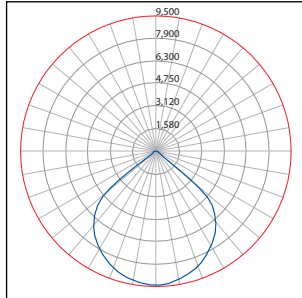

## Delivered Lumens\*

Wattage	50W	75W	100W
	<b>STD</b>		
CCT			
4000K	4740 lm	7110 lm	9480 lm
3500K	4598 lm	6897 lm	9196 lm
3000K	4468 lm	6702 lm	8936 lm

\*Tolerance±8%

Wattage	50W	75W	100W
	<b>PCS</b>		
CCT			
4000K	5545 lm	8318 lm	11090 lm
3500K	5379 lm	8068 lm	10757 lm
3000K	5227 lm	7840 lm	10453 lm

\*Tolerance±8%

Wattage	50W	75W	100W
	<b>ALS</b>		
CCT			
4000K	5268 lm	7902 lm	10536 lm
3500K	5109 lm	7665 lm	10220 lm
3000K	4965 lm	7448 lm	9930 lm

\*Tolerance±8%

Wattage	50W	75W	100W
	<b>TAD</b>		
CCT			
4000K	2965 lm	4447 lm	5929 lm
3500K	2876 lm	4314 lm	5751 lm
3000K	2794 lm	4191 lm	5588 lm

## Typical Photometry Summary