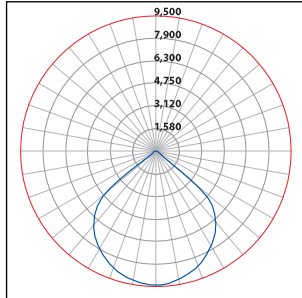

Vela 6 - Standard

Delivered Lumens*

Wattage	50W	75W	100W
	STD		
CCT			
4000K	4740 lm	7110 lm	9480 lm
3500K	4598 lm	6897 lm	9196 lm
3000K	4468 lm	6702 lm	8936 lm

*Tolerance±8%

Wattage	50W	75W	100W
	PCS		
CCT			
4000K	5545 lm	8318 lm	11090 lm
3500K	5379 lm	8068 lm	10757 lm
3000K	5227 lm	7840 lm	10453 lm

*Tolerance±8%

Wattage	50W	75W	100W
	ALS		
CCT			
4000K	5268 lm	7902 lm	10536 lm
3500K	5109 lm	7665 lm	10220 lm
3000K	4965 lm	7448 lm	9930 lm

*Tolerance±8%

Wattage	50W	75W	100W
	TAD		
CCT			
4000K	2965 lm	4447 lm	5929 lm
3500K	2876 lm	4314 lm	5751 lm
3000K	2794 lm	4191 lm	5588 lm

*Tolerance±8%

Wattage	50W	75W	100W
	CAD		
CCT			
4000K	5803 lm	8704 lm	11605 lm
3500K	5629 lm	8443 lm	11257 lm
3000K	5470 lm	8204 lm	10939 lm

*Tolerance±8%

Typical Photometry Summary

STD

Descriptive Information

Total delivered lumens: 9,480 Lumens
Input watts at 120V: 100 W
Efficacy: 94.8 Lumens/Watt Source: LED
CCT/CRI: 4000K/85CRI