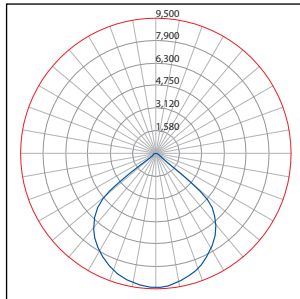

## Delivered Lumens\*

Wattage	50W	75W	100W
CCT	<b>STD</b>		
4000K	4740 lm	7110 lm	9480 lm
3500K	4598 lm	6897 lm	9196 lm
3000K	4468 lm	6702 lm	8936 lm

\*Tolerance±8%

Wattage	50W	75W	100W
CCT	<b>PCS</b>		
4000K	5545 lm	8318 lm	11090 lm
3500K	5379 lm	8068 lm	10757 lm
3000K	5227 lm	7840 lm	10453 lm

\*Tolerance±8%

Wattage	50W	75W	100W
CCT	<b>ALS</b>		
4000K	5268 lm	7902 lm	10536 lm
3500K	5109 lm	7665 lm	10220 lm
3000K	4965 lm	7448 lm	9930 lm

\*Tolerance±8%

Wattage	50W	75W	100W
CCT	<b>TAD</b>		
4000K	2965 lm	4447 lm	5929 lm
3500K	2876 lm	4314 lm	5751 lm
3000K	2794 lm	4191 lm	5588 lm

## Typical Photometry Summary