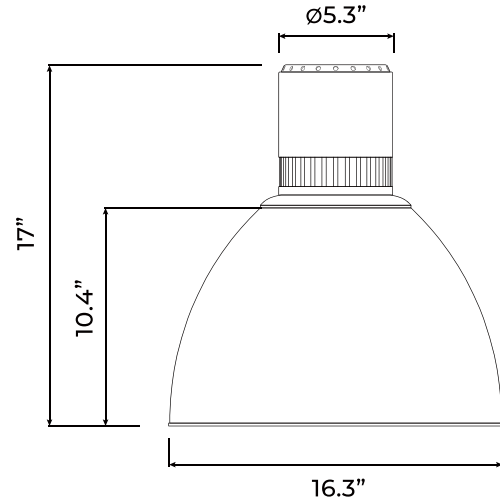

### Housing

- Diameter: 5.3" (135mm)
- Luminaire Height:
  - Standard / 9.7" (294mm)
  - PCS & FRS 12 / 14" (246mm)
  - PCS & FRS 16 / 17" (355mm)
  - ALS 12 / 14" (246mm)
  - ALS 16 / 17" (355mm)
- Material: Aluminum
- Weight:
  - Standard / 3.8 lbs
  - PCS & FRS 12 / 4.9 lbs
  - PCS & FRS 16 / 4.9 lbs
  - ALS 12 / 5.1 lbs
  - ALS 16 / 5.1 lbs

## Dimensions

Standard Cylinder

Aluminum Shroud 12"  
Polycarbonate Shroud 12"

Aluminum Shroud 16"  
Polycarbonate Shroud 16"

Conical Lens 12"

Conical Lens 16"