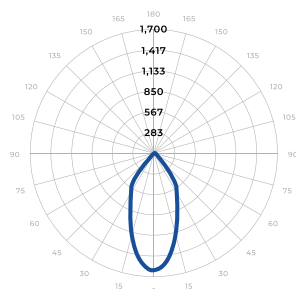

ALS 12

Total delivered lumens: 2250 Lumens
Input watts at 120V: 25W
Efficacy: 90 Lumens/Watt
Source: LED
CCT/CRI: 4000K/85CRI