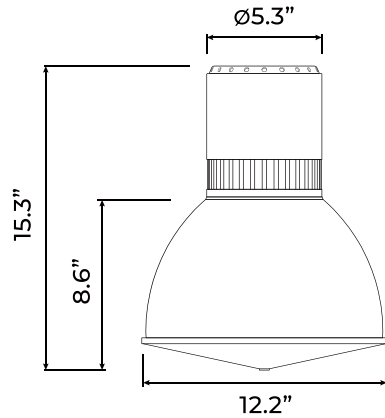

### Housing

- Diameter: 5.3" (135mm)
- Luminaire Height:
  - Standard / 9.7" (294mm)
  - PCS & FRS 12 / 14" (246mm)
  - PCS & FRS 16 / 17" (355mm)
  - ALS 12 / 14" (246mm)
  - ALS 16 / 17" (355mm)
- Material: Aluminum
- Weight:
  - Standard / 3.8 lbs
  - PCS & FRS 12 / 4.9 lbs
  - PCS & FRS 16 / 4.9 lbs
  - ALS 12 / 5.1 lbs
  - ALS 16 / 5.1 lbs

## Dimensions

Standard Cylinder

Aluminum Shroud 12"  
Polycarbonate Shroud 12"

Aluminum Shroud 16"  
Polycarbonate Shroud 16"

Conical Lens 12"

Conical Lens 16"