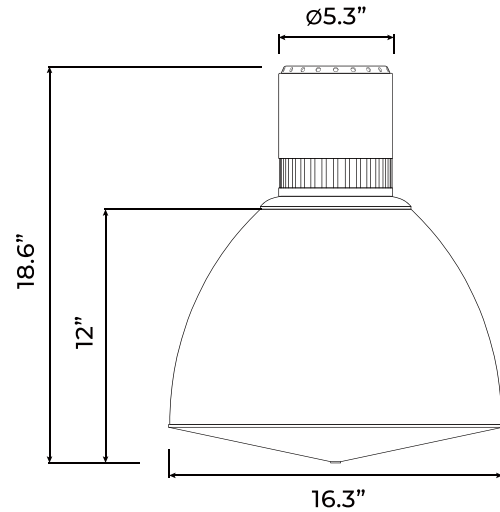

### Housing

- Diameter: 5.3" (135mm)
- Luminaire Height:
  - Standard / 9.7" (294mm)
  - PCS & FRS 12 / 14" (246mm)
  - PCS & FRS 16 / 17" (355mm)
  - ALS 12 / 14" (246mm)
  - ALS 16 / 17" (355mm)
- Material: Aluminum
- Weight:
  - Standard / 3.8 lbs
  - PCS & FRS 12 / 4.9 lbs
  - PCS & FRS 16 / 4.9 lbs
  - ALS 12 / 5.1 lbs
  - ALS 16 / 5.1 lbs

## Dimensions

Standard Cylinder

Aluminum Shroud 12"  
Polycarbonate Shroud 12"

Aluminum Shroud 16"  
Polycarbonate Shroud 16"

Conical Lens 12"

Conical Lens 16"