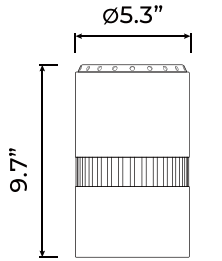

Vela 5 - Standard

Dimensions