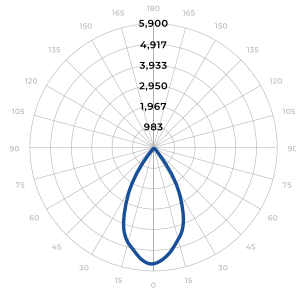

Vela 5 - Standard

Delivered Lumens*

Wattage	15W	25W	35W	45W	Wattage	15W	25W	35W	45W	Wattage	15W	25W	35W	45W
	STD					ALS 12					PCS 12			
CCT					CCT					CCT				
4000K	1620 lm	2800 lm	3850 lm	5000 lm	4000K	1320 lm	2250 lm	3080 lm	4000 lm	4000K	1280 lm	2150 lm	2970 lm	3820 lm
3500K	1600 lm	2770 lm	3810 lm	4900 lm	3500K	1300 lm	2240 lm	3050 lm	3960 lm	3500K	1260 lm	2150 lm	2950 lm	3810 lm
3000K	1570 lm	2710 lm	3730 lm	4800 lm	3000K	1280 lm	2190 lm	2990 lm	3880 lm	3000K	1240 lm	2110 lm	2890 lm	3730 lm

*Tolerance±8% | Beam Angle: 55°

Typical Photometry Summary

STD

Total delivered lumens: 2800 Lumens
Input watts at 120V: 25W
Efficacy: 112 Lumens/Watt
Source: LED
Beam Angle: 55°
CCT/CRI: 4000K/85CRI