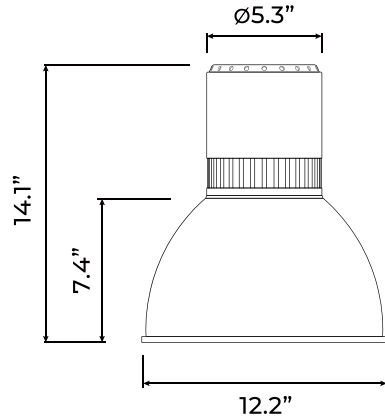

### Housing

- Diameter: 5.3" (135mm)
- Luminaire Height:
  - Standard / 9.7" (294mm)
  - PCS & FRS 12 / 14" (246mm)
  - PCS & FRS 16 / 17" (355mm)
  - ALS 12 / 14" (246mm)
  - ALS 16 / 17" (355mm)
- Material: Aluminum
- Weight:
  - Standard / 3.8 lbs
  - PCS & FRS 12 / 4.9 lbs
  - PCS & FRS 16 / 4.9 lbs
  - ALS 12 / 5.1 lbs
  - ALS 16 / 5.1 lbs

## Dimensions

Standard Cylinder

Aluminum Shroud 12"  
Polycarbonate Shroud 12"

Aluminum Shroud 16"  
Polycarbonate Shroud 16"

Conical Lens 12"

Conical Lens 16"