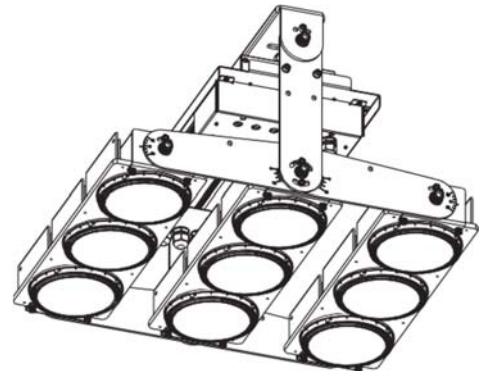

400W / 6 Modules

600W / 9 Modules

Mounting Options

Bracket Mount / 3
Modules

Bracket Mount / 6
Modules

Bracket Mount / 9
Modules

Accessory

Glare Shield Baffle