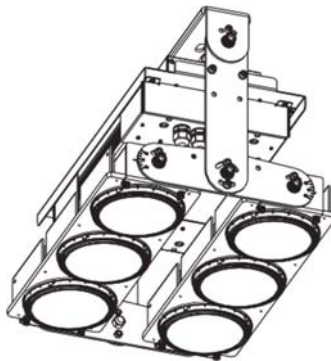

400W / 6 Modules

600W / 9 Modules

Mounting Options

Bracket Mount / 3
Modules

Bracket Mount / 6
Modules

Bracket Mount / 9
Modules

Accessory

Glare Shield Baffle