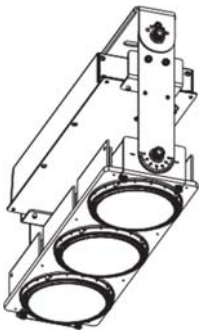

400W / 6 Modules

600W / 9 Modules

Mounting Options

Bracket Mount / 3
Modules

Bracket Mount / 6
Modules

Bracket Mount / 9
Modules

Accessory

Glare Shield Baffle