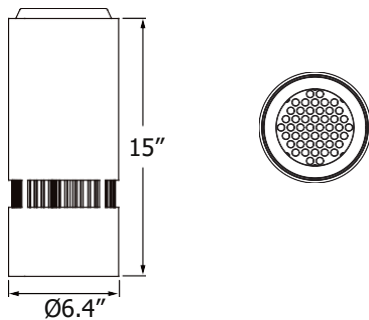

### Housing

- Diameter: 6.4" (164mm)
- Height: 15" (381mm)
- Material: Aluminum
- Weight: 19.8 lbs

## Delivered Lumens\*

Wattage \ CCT	40W	60W	80W	100W
	Beam Angle: 40°			
4000K	3895 lm	6180 lm	7845 lm	9250 lm
3500K	3710 lm	5890 lm	7620 lm	9130 lm
3000K	3640 lm	5780 lm	7195 lm	8900 lm
2700K	3470 lm	5500 lm	6725 lm	8210 lm

## Dimensions